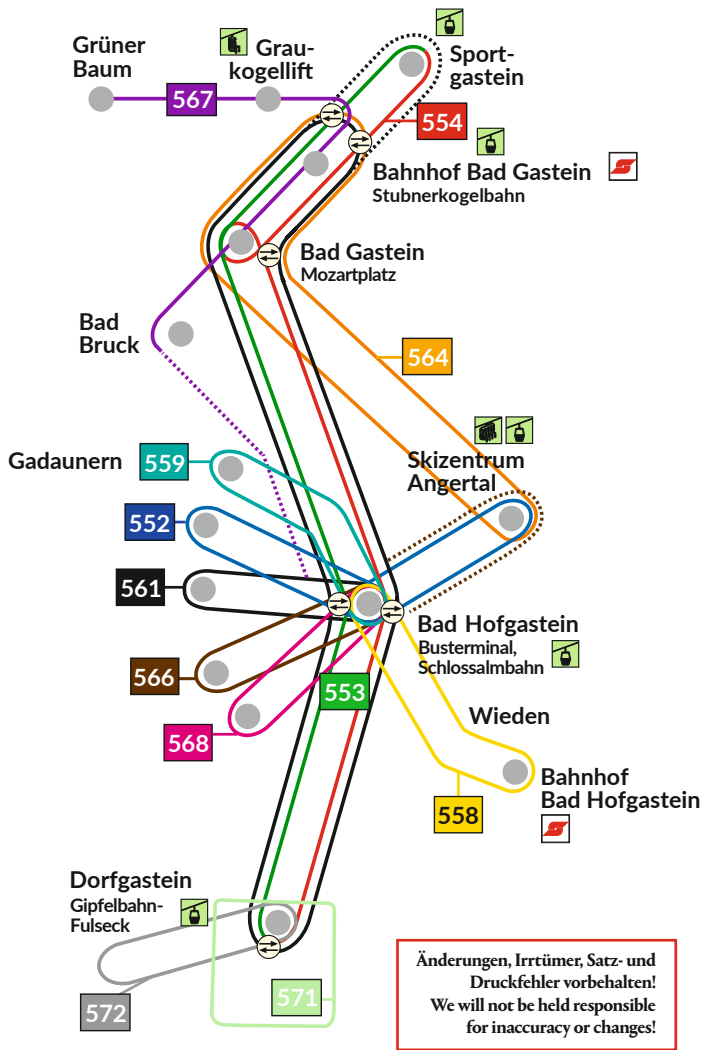

Gastein Skibus-Info

Die Salzburg Verkehr-App zum
Gratis-Download von Fahrplänen

>>

 **DORF
GASTEIN**

**HOF
GASTEIN**
Alpine Spa

**BAD
GASTEIN**

**WINTER
2024/25**

SKIGASTEIN.com

Übersicht Skibusse in Gastein

Overview skibuses in Gastein

552 Skibus Süd: Bad Hofgastein - Skizentrum Angertal

(Fahrplan in blau | timetable in blue)

553 Sportgastein - Bad Gastein - Bad Hofgastein - Dorfgastein

(Fahrplan in dunkelgrün | timetable in dark green)

554 Dorfgastein - Bad Hofgastein - Bad Gastein - Sportgastein

(Fahrplan in rot | timetable in red)

567 Bad Hofgastein - Bad Bruck - Bad Gastein - Graukogel - Grüner Baum